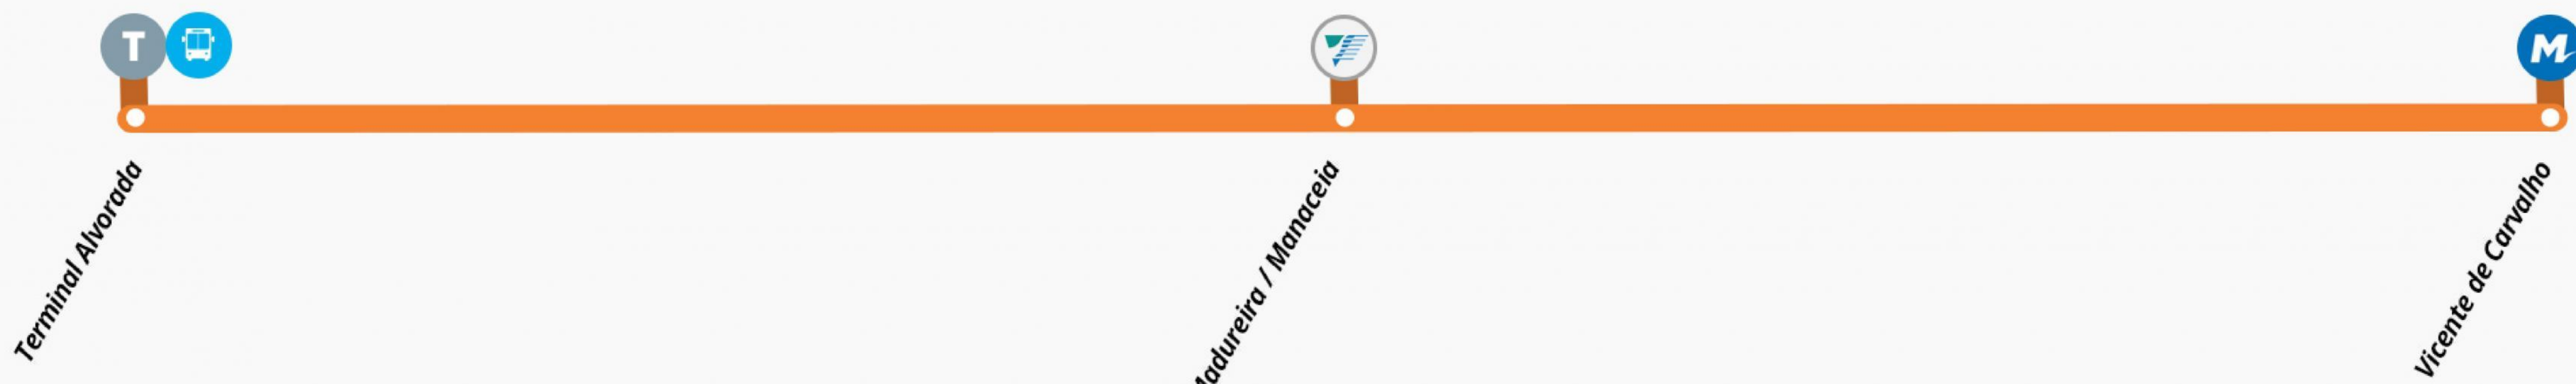

Conexões BRT

- Linhas Alimentadoras
- Terminal de ônibus convencionais
- Metrô (Metrô Rio)
- Trem (Supervia)
- Aeroporto

Jardim Oceânico x Centro Olímpico . Parador

Todos os dias - 24h

Alvorada x Madureira

Expresso . Segunda a Sábado - 05h às 00h Parador . Todos os dias - 04h às 23h

Santa Efigênia x Penha . Expresso

Segunda a Sexta (exceto feriado) - 05h às 20h

Madureira x Fundão . Parador

Todos os dias - 04h às 23h

Madureira x Santa Efigênia . Expresso

Segunda a Sexta - 17h às 19h

Vicente de Carvalho x Alvorada . Semidireto

Segunda a Sexta (exceto feriado) - 05:30h às 08:30h / 17h às 19h

Alvorada x Galeão . Semidireto

Todos os dias - 24h

Alvorada x Fundão

Expresso . Todos os dias - 05h às 23h Parador . Todos os dias - 21:30h às 05h