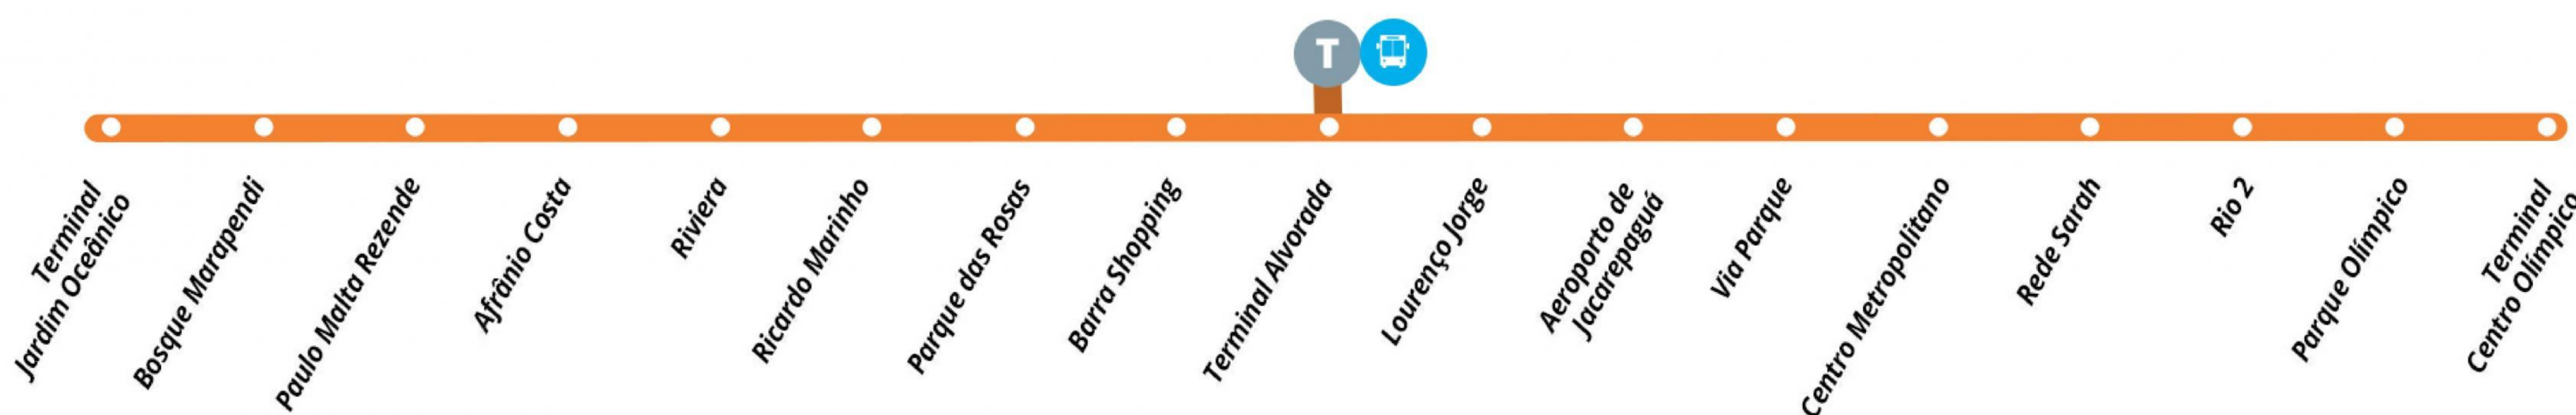

Conexões BRT

- Linhas Alimentadoras
- Terminal de ônibus convencionais
- Metrô (Metrô Rio)
- Trem (Supervia)
- Aeroporto

Jardim Oceânico x Centro Olímpico . Parador

Todos os dias - 24h

Alvorada x Madureira

Expresso . Segunda a Sábado - 05h às 00h Parador . Todos os dias - 04h às 23h

Santa Efigênia x Penha . Expresso

Segunda a Sexta (exceto feriado) - 05h às 20h

Madureira x Fundão . Parador

Todos os dias - 04h às 23h

Madureira x Santa Efigênia . Expresso

Segunda a Sexta - 17h às 19h

Vicente de Carvalho x Alvorada . Semidireto

Segunda a Sexta (exceto feriado) - 05:30h às 08:30h / 17h às 19h

Alvorada x Galeão . Semidireto

Todos os dias - 24h

Alvorada x Fundão

Expresso . Todos os dias - 05h às 23h Parador . Todos os dias - 21:30h às 05h