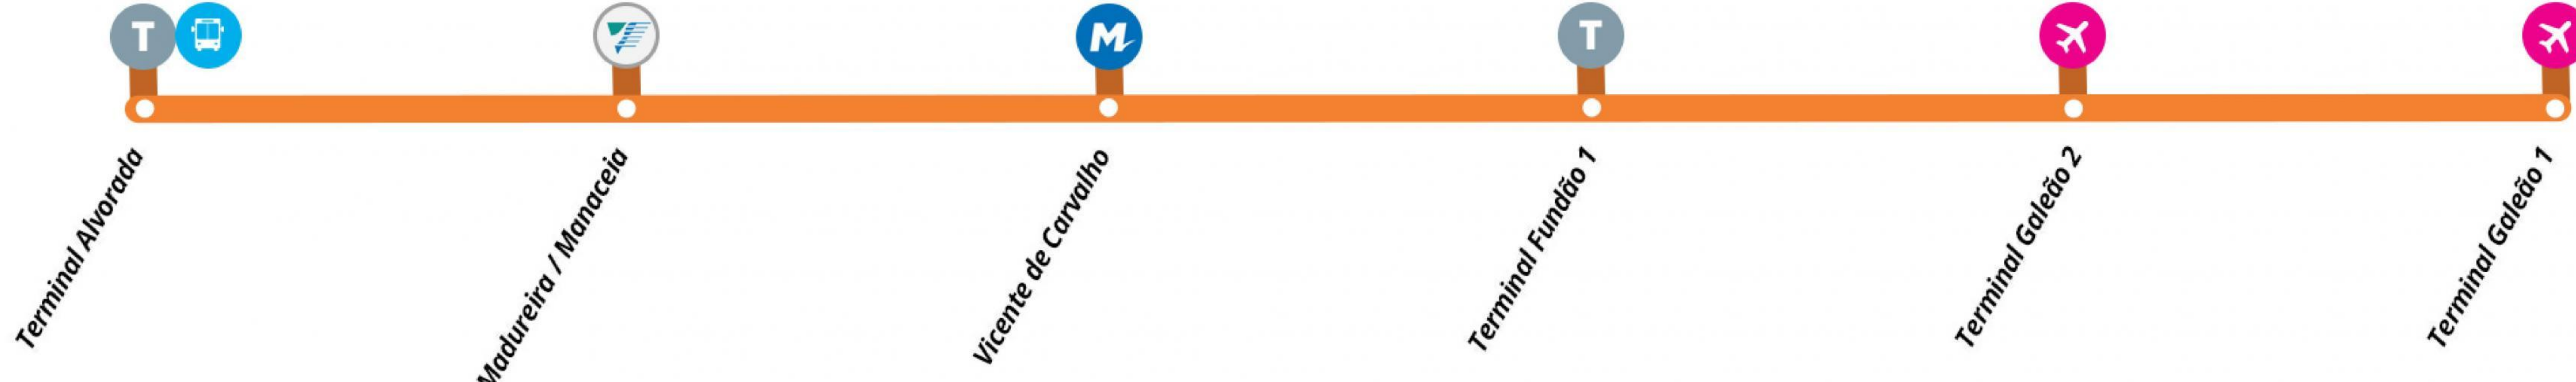

Conexões BRT

- Linhas Alimentadoras
- Terminal de ônibus convencionais
- Metrô (Metrô Rio)
- Trem (Supervia)
- Aeroporto

Jardim Oceânico x Centro Olímpico . Parador

Todos os dias - 24h

Alvorada x Madureira

Expresso . Segunda a Sábado - 05h às 00h Parador . Todos os dias - 04h às 23h

Santa Efigênia x Penha . Expresso

Segunda a Sexta (exceto feriado) - 05h às 20h

Madureira x Fundão . Parador

Todos os dias - 04h às 23h

Madureira x Santa Efigênia . Expresso

Segunda a Sexta - 17h às 19h

Vicente de Carvalho x Alvorada . Semidireto

Segunda a Sexta (exceto feriado) - 05:30h às 08:30h / 17h às 19h

Alvorada x Galeão . Semidireto

Todos os dias - 24h

Alvorada x Fundão

Expresso . Todos os dias - 05h às 23h Parador . Todos os dias - 21:30h às 05h